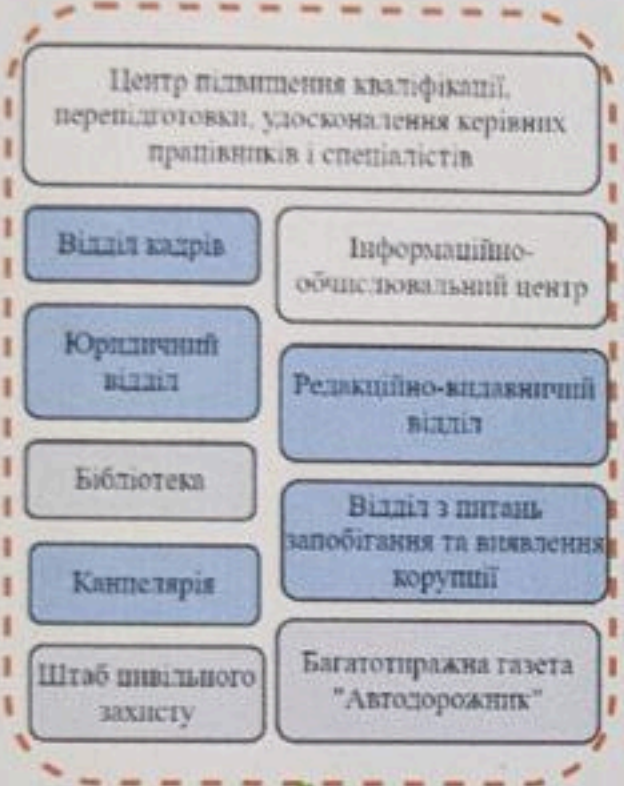

# Структура Національного транспортного університету

В.о. ректора  
Микола ДМІТРИЧЕНКО  
2023 р.

## ФАКУЛЬТЕТИ