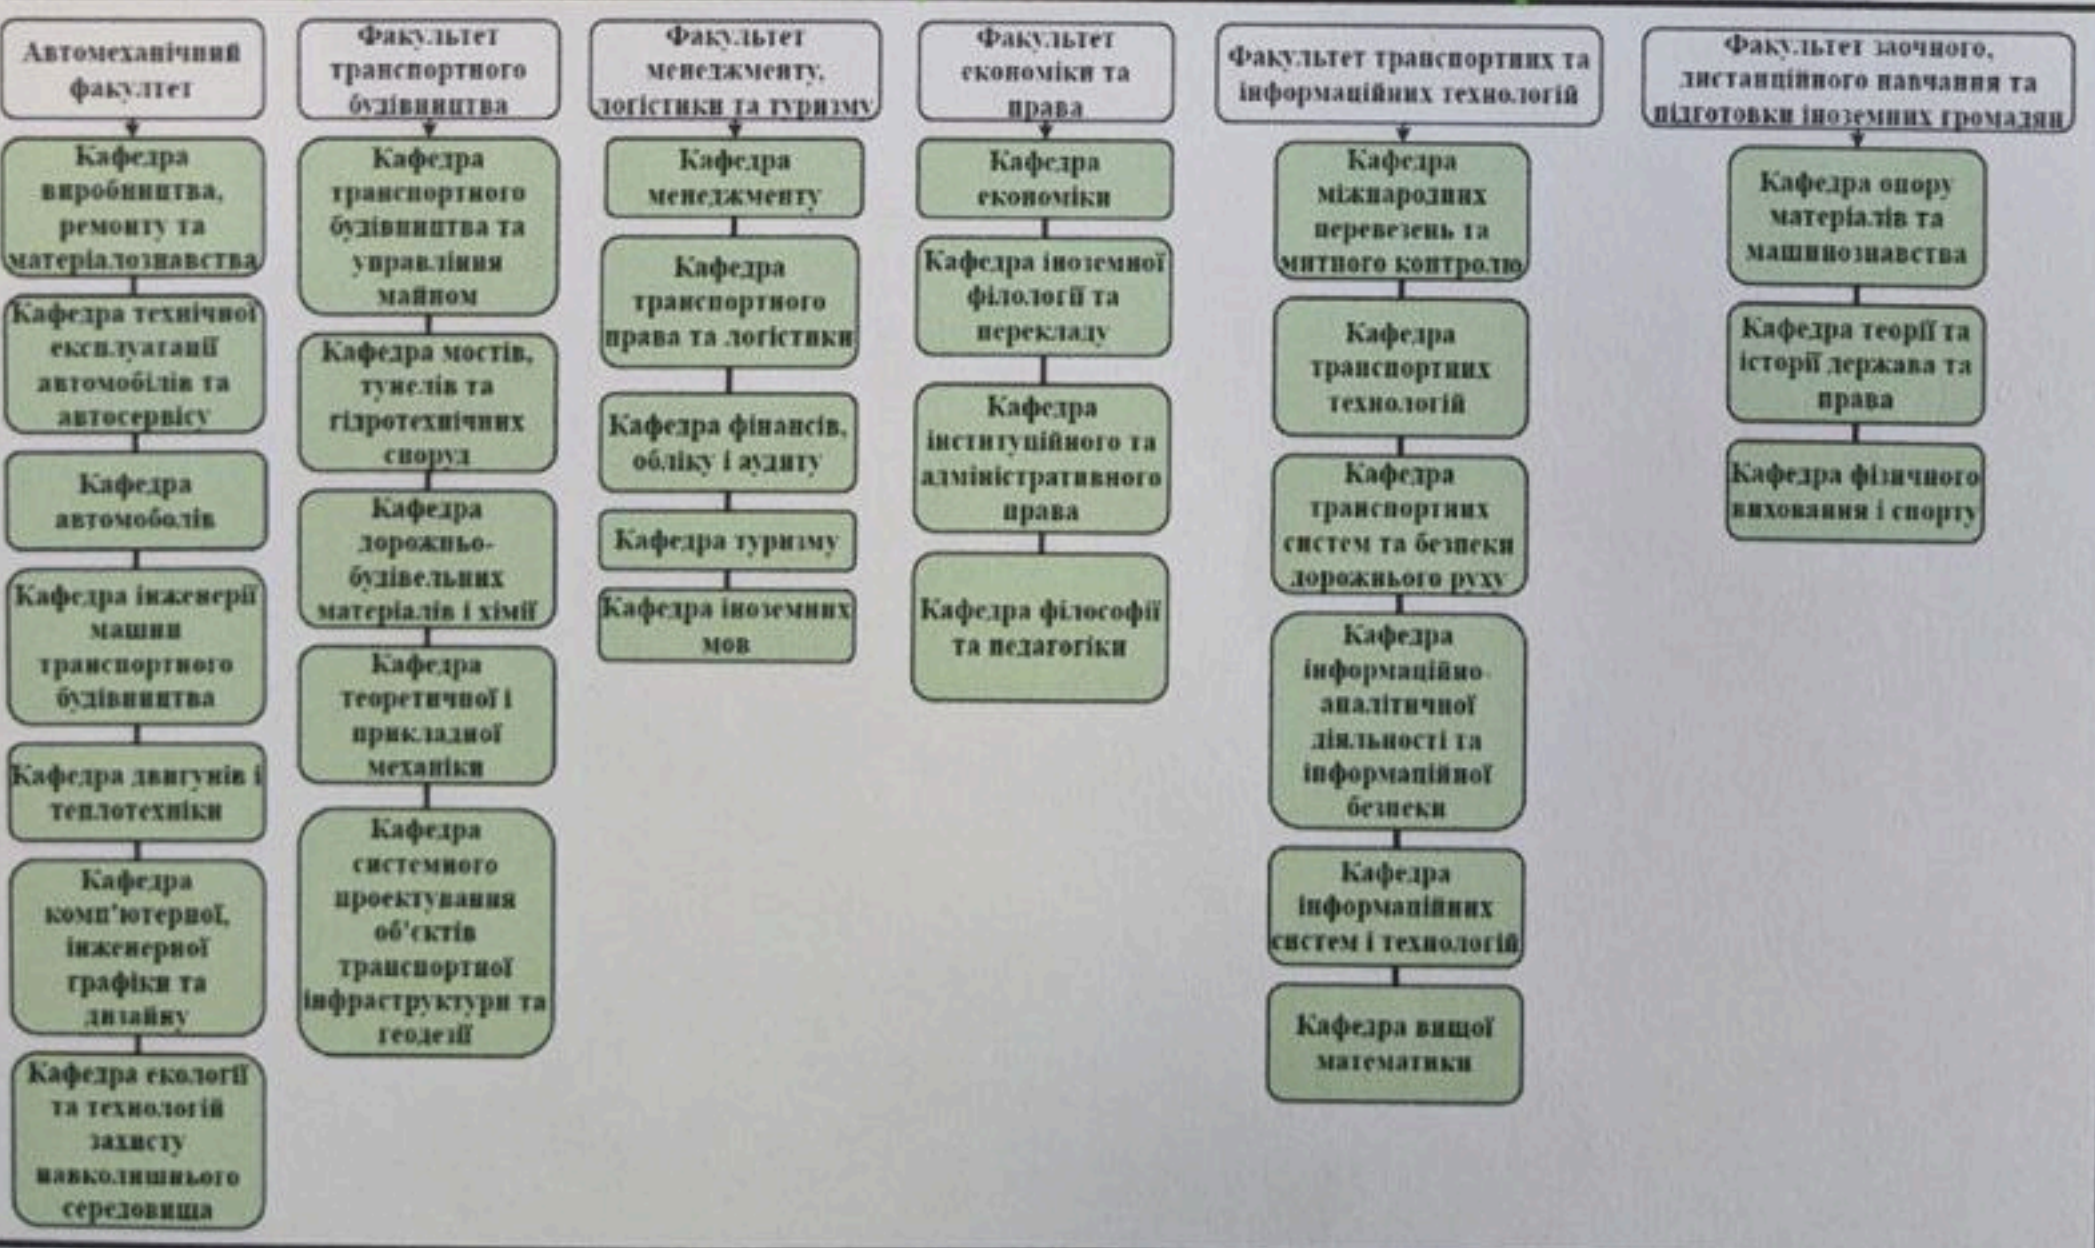

# Структура Національного транспортного університету

В.о. ректора  
Микола ДМІТРИЧЕНКО  
2023 р.

## ФАКУЛЬТЕТИ

## ВІДОКРЕМЛЕНІ СТРУКТУРНІ ПІДРОЗДІЛИ (КОЛЕДЖИ)